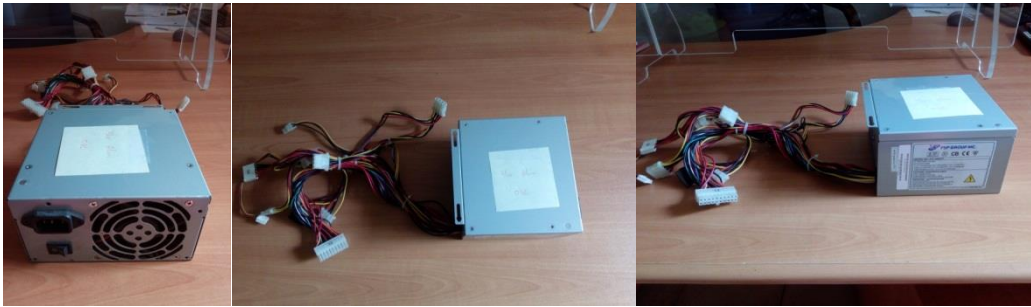

Un bloc alim :

- Modèle ATX 300